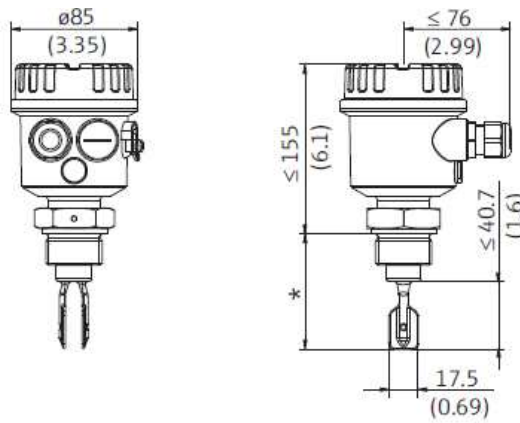

LIQUIPHANT FTL50

Punto de detección de nivel

Detección máxima o mínima en tanques o tuberías que contengan todo tipo de líquidos, incluido el uso en áreas peligrosas, alimentos y productos farmacéuticos.

DIMENSIONES (mm)

Plástico PBT

Acero inoxidable

TIPO DE CARCASAS

Compacta

PBT

316L

Aluminio

316L

Aluminio cámara separada

NIV-003-EYH-019-MM

Instrumentación y control de procesos
Calibraciones trazables en planta
Calibraciones E.N.A.C. en laboratorio

|SERVICIOS

|EMPRESA

|MANUALES

|CATÁLOGOS