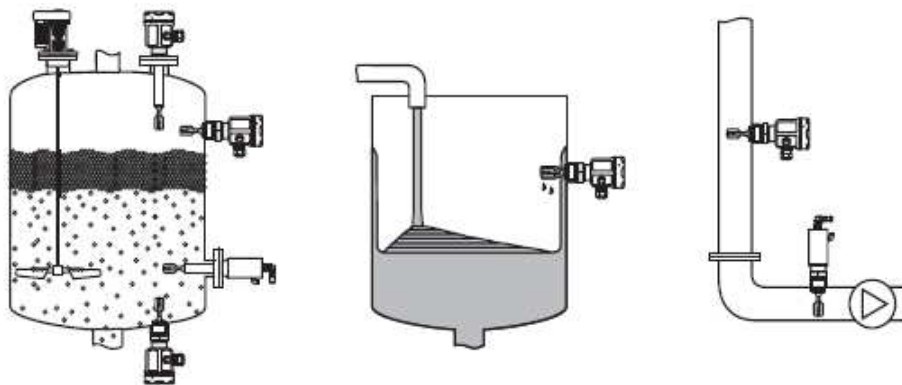

NIVEL

DETECTOR DE NIVEL VIBRATORIO

MODELO LIQUIPHANT FTL50

©Endress+Hauser

El detector de nivel **LIQUIPHANT FTL50** de Endress Hauser, es un instrumento diseñado para detección de nivel para todo tipo de líquidos

- Comunicación NAMUR / PROFIBUS PA...etc)
- Temperatura del proceso max 150° C.
- Presión de proceso absoluta Vacío...64 bar
- Partes húmedas 316L, aleación.
- Versiones roscada y bridada (según modelo)

ESPECIFICACIONES:

GENERALES	
Sistema de medida	Detector de nivel
Principio	Líquidos con vibración
Densidad mínima	0.5 g/cm ³ (0.4g/cm ³ opción)
Versiones	Roscado 3/4" y bridado (según versión)
Señal de entrada	N/A
Señal de salida	N/A
Alimentación	19...253V AC, 10...55V DC-PNO, 19...253V AC ó 10...55V DC
Diámetros	Brida hasta DN100
Temperatura de proceso	-50...+150°C
Protección	IP68
Rango de presión	vacío...+64 bares
Error de medida	N/A
Comunicación	PROFIBUS PA, 19...253V AC, 10...55V DC-PNP, 19...253V AC ó 10...55V DC, 8/16mA-11...36V DC, NAMUR, PFM
Aprobaciones Ex	ATEX, FM, CSA, TIIS, WHG (Protección contra sobrellenado), SIL, EN10204-3.1, NACE, GL/ABS sector naval, AD2000, ASME B3.13
Protección electrónica	(NEMA 4x)
Pantalla/Operación	N/A

LIQUIPHANT FTL50

Punto de detección de nivel

Detección máxima o mínima en tanques o tuberías que contengan todo tipo de líquidos, incluido el uso en áreas peligrosas, alimentos y productos farmacéuticos.