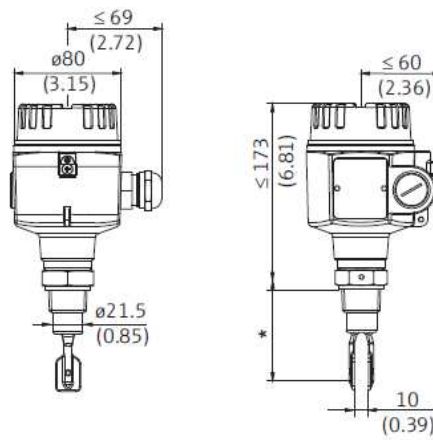

LIQUIPHANT FTL50

Punto de detección de nivel

Detección máxima o mínima en tanques o tuberías que contengan todo tipo de líquidos, incluido el uso en áreas peligrosas, alimentos y productos farmacéuticos.

DIMENSIONES (mm)

Plástico PBT

Acero inoxidable

TIPO DE CARCASAS

Compacta

PBT

316L

Aluminio

316L

Aluminio cámara separada

NIV-003-EYH-019-MM

Instrumentación y control de procesos
Calibraciones trazables en planta
Calibraciones E.N.A.C. en laboratorio

|SERVICIOS

|EMPRESA

|MANUALES

|CATÁLOGOS